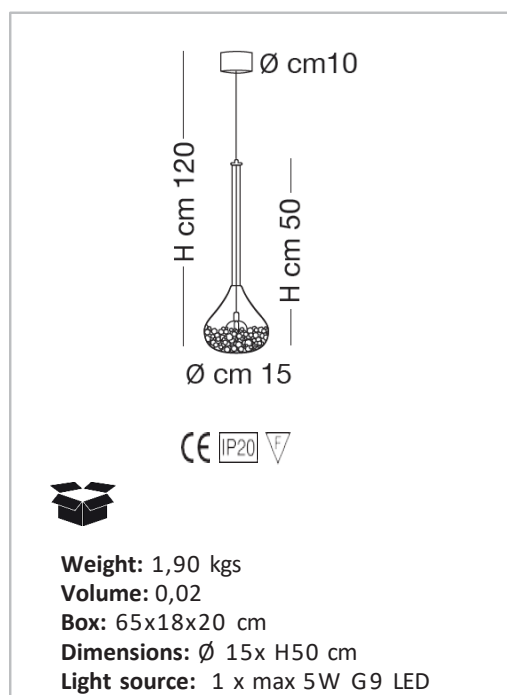

TECHNICAL DATA SHEET

SP 7/276 D-50

Sospensione con diffusore in vetro soffiato e cristalli. Illuminata con attacco G9 LED.

Suspension lamp with hand-blown glass lampshade and crystals. G9 LED Light source.

FINISHING

DIFFUSORE - LAMPSHADE

10
trasparente
transparent

MONTATURA - FRAME

31
cromo
chrome