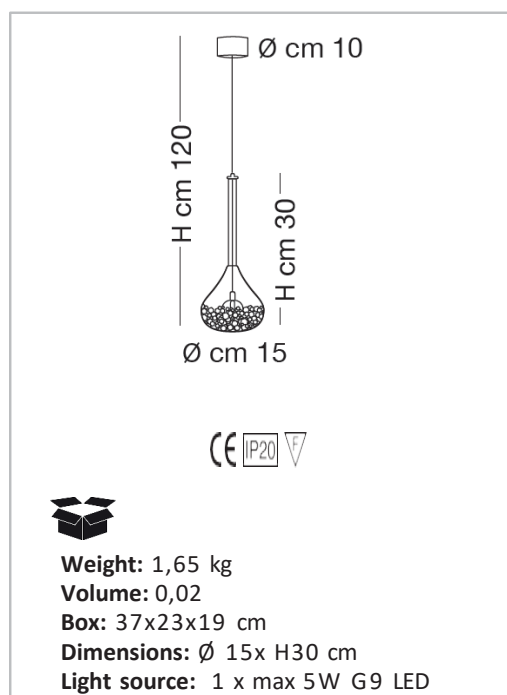

TECHNICAL DATA SHEET

SP 7/276 B-30

Sospensione con diffusore in vetro soffiato e cristalli. Illuminata con attacco G9 LED.

Suspension lamp with hand-blown glass lampshade and crystals. G9 LED Light source.

FINISHING

DIFFUSORE - LAMPSHADE

10
trasparente
transparent

MONTATURA - FRAME

31
cromo
chrome