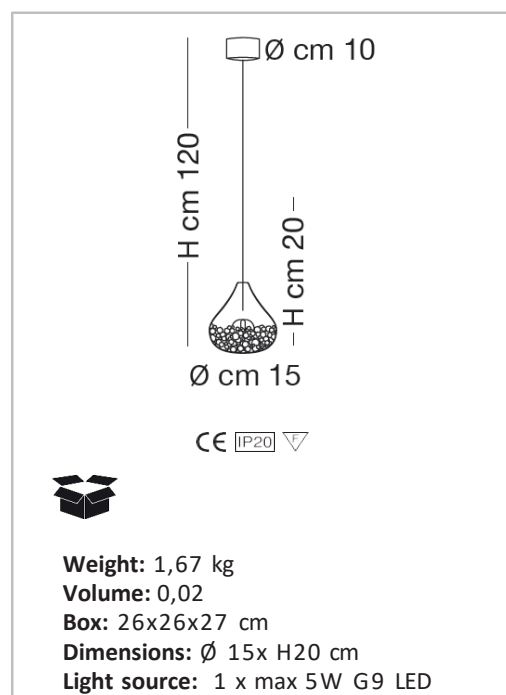

TECHNICAL DATA SHEET

SP 7/276 A-20

Sospensione con diffusore in vetro soffiato e cristalli. Illuminata con attacco G9 LED.

Ceiling lamp with hand-blown glass lampshade and crystals. G9 LED Light source.

FINISHING

DIFFUSORE - LAMPSHADE

10
trasparente
transparent

MONTATURA - FRAME

31
Cromo
chrome