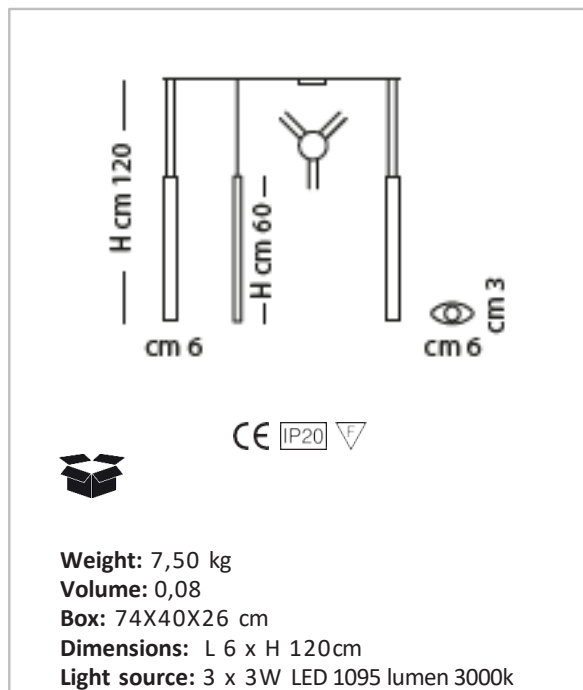

OVALINA

DESIGNER:
CLAUDIO SACCON

TECHNICAL DATA SHEET

SP 7/298 B

Sospensione con 3 diffusori in metallo, disponibili in corten o laccato bianco.
Illuminazione con LED.

*Suspension lamp with 3 metal lampshades, available in corten or lacquered white.
LED lighting source.*