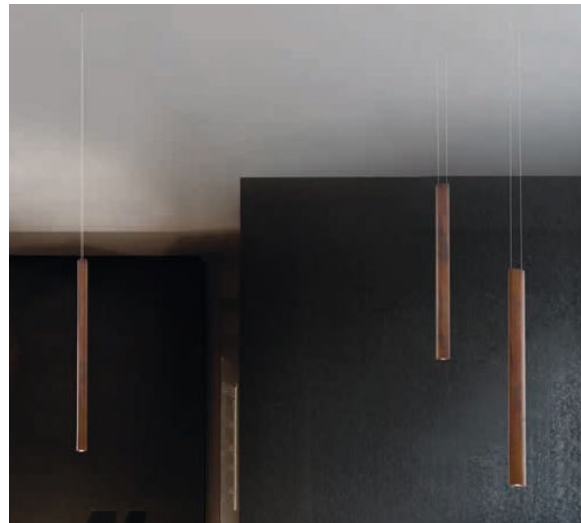

OVALINA

DESIGNER:
CLAUDIO SACCON

TECHNICAL DATA SHEET

SP 7/298 B

Sospensione con 3 diffusori in metallo, disponibili in corten o laccato bianco.
Illuminazione con LED.

*Suspension lamp with 3 metal lampshades, available in corten or lacquered white.
LED lighting source.*