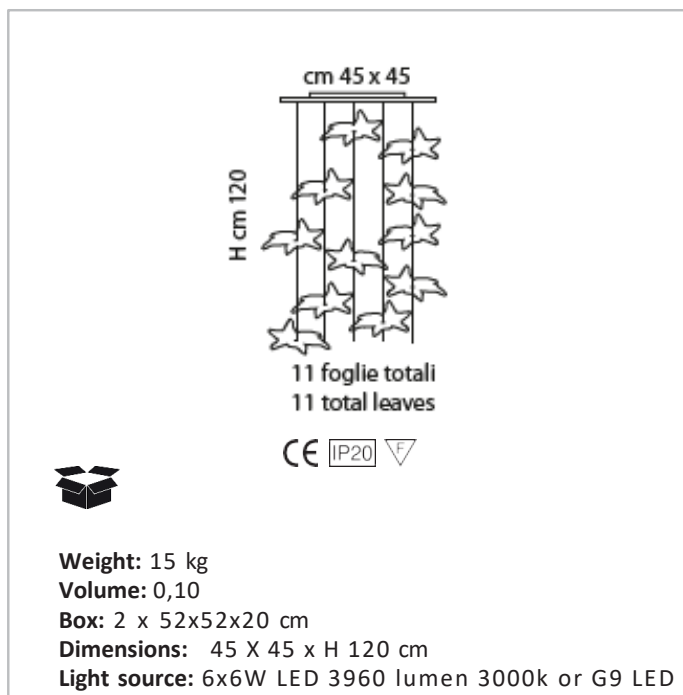

FOGLIE

DESIGNER: CLAUDIO SACCON

TECHNICAL DATA SHEET

SP H/337

Sospensione con foglie in vetro disponibile in bianco satinato e ambra, struttura in acciaio lucido.
Illuminata con LED o G9 LED.

*Suspension lamp with glass leaves, satin white or amber, structure in polished steel.
LED or G9 led Light source.*

FINISHING

DIFFUSORE - LAMPSHADE

02
satinato
satin

03
ambra
amber

MONTATURA - FRAME

36
acciaio lucido
polished steel