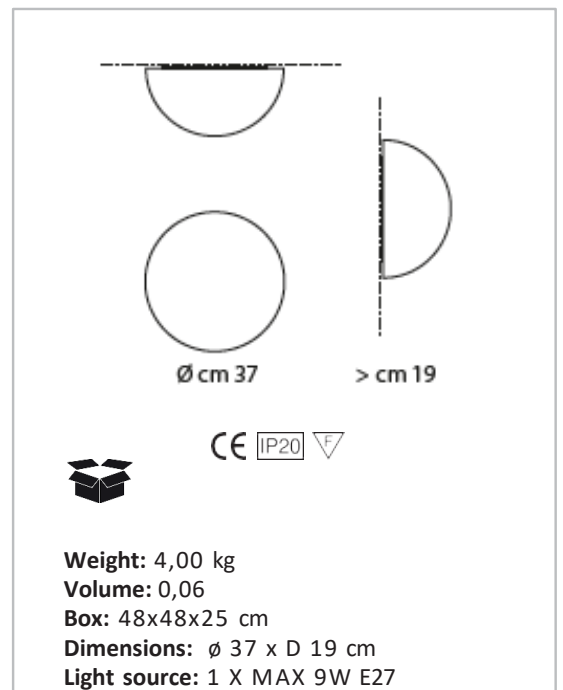

MOON

DESIGNER: CLAUDIO SACCON

TECHNICAL DATA SHEET

LS 5/335

Plafoniera con diffusore in vetro di Murano disponibile in rugiada, alabastro o petrolio, struttura champagne spazzolato. Illuminata con attacco E27.

Ceiling lamp with Murano glass lampshade, available in rugiada, petroleum or alabaster, structure in brushed champagne.

E27 Light source.

FINISHING

DIFFUSORE - LAMPSHADE

36
petrolio
petroleum

58
alabastro
alabaster

59
rugiada
rugiada

MONTATURA - FRAME

66
champagne spazzolato
brushed champagne