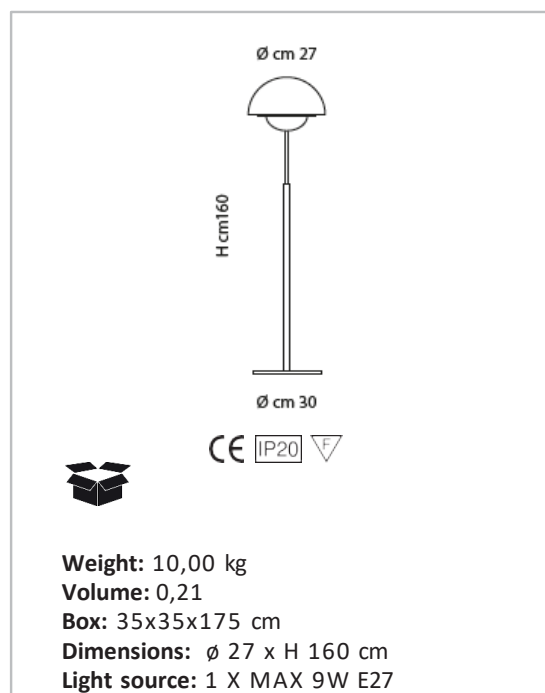

MOON

DESIGNER: CLAUDIO SACCON

TECHNICAL DATA SHEET

PI 3/335

Piantana con diffusore in vetro di Murano disponibile in rugiada, alabastro o petrolio, struttura champagne spazzolato. Illuminata con attacco E27.

Floor lamp with Murano glass lampshade, available in rugiada, petroleum or alabaster, structure in brushed champagne. E27 Light source.

FINISHING

DIFFUSORE - LAMPSHADE

36
petrolio
petroleum

58
alabastro
alabaster

59
rugiada
rugiada

MONTATURA - FRAME

66
champagne spazzolato
brushed champagne