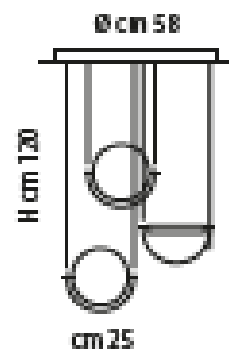

TECHNICAL DATA SHEET

SP 8/333

Sospensione con diffusore in acrilico e metallo disponibile in nickel spazzolato/laccato nero oppure champagne spazzolato/laccato nero.
Illuminazione a LED.

*Suspension lamp with acrylic and metal lampshade, available in brushed nickel/lacquered black or brushed champagne/lacquered black.
LED lighting source.*

CE IP20

Weight: 15,00 kg
Volume: 0,11
Box: 72X72X22cm
Dimensions: ø 58 x H 120cm
Light source: 3x 10W LED 3300 lumen 3000k

FINISHING

DIFFUSORE - LAMPSHADE

57
acrilico
acrylic

MONTATURA - FRAME

33/45
nickel spazzolato
brushed nickel/
laccato nero
lacquered black