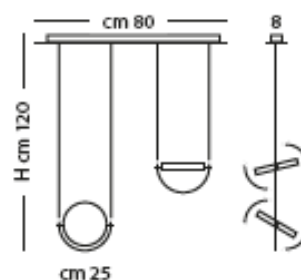

TECHNICAL DATA SHEET

SP S/333

Sospensione con diffusore in acrilico e metallo disponibile in nickel spazzolato/laccato nero oppure champagne spazzolato/laccato nero.
Illuminazione a LED.

*Suspension lamp with acrylic and metal lampshade, available in brushed nickel/lacquered black or brushed champagne/lacquered black.
LED lighting source.*

CE IP20

Weight: 7,00 kg
Volume: 0,07
Box: 92X36X20,5cm
Dimensions: L 80 x H 120cm
Light source: 2x 10W LED 2200 lumen 3000k

FINISHING

DIFFUSORE - LAMPSHADE

57
acrilico
acrylic

MONTATURA - FRAME

33/45
nickel spazzolato
brushed nickel/
laccato nero
lacquered black