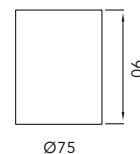

SELENE

Apparecchio per installazione a soffitto di forma cilindrica. Finitura bianca. L'ottica secondaria può essere scelta in colore bianco o nero cromo. Completo di driver di alimentazione ON-OFF a bordo apparecchio. Dimmerabile DALI su richiesta.

Cylindrical luminaire for ceiling installation. White finish. The secondary optic can be chosen in white or black chrome. Complete with ON-OFF power driver on board. DALI dimmable on request.

Item: CL75IP12--
Power: 12W
Beam angle: 38°
Output flux: 1320 lm
Temp. Color: 3.000K
CRI: >90
Finish: white / black
Driver: on-off (F), Dimm. Dali (D)
IP54

Item: CL75C12--
Power: 12W
Beam angle: 38°
Output flux: 1066 lm
Temp. Color: 3.000K
CRI: >90
Finish: white / black
Driver: on-off (F)
IP20

CODIFICA PRODOTTI / PRODUCT CODING

Family name	Dimension diam. mm.	Model IP54 \ compact IP20	Power LED W	Type of driver On-off\Dali	Optical finish Black chrome\white
CL	75	IP \ C	12	F \ D	1 \ 2