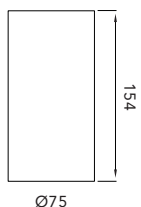

SELENE

Apparecchio per installazione a soffitto di forma cilindrica. Finitura bianca. L'ottica secondaria può essere scelta in colore bianco o nero cromo. Completo di driver di alimentazione ON-OFF a bordo apparecchio. Dimmerabile DALI su richiesta.

Cylindrical luminaire for ceiling installation. White finish. The secondary optic can be chosen in white or black chrome. Complete with ON-OFF power driver on board. DALI dimmable on request.

Item: CL75IP12--
Power: 12W
Beam angle: 38°
Output flux: 1320 lm
Temp. Color: 3.000K
CRI: >90
Finish: white / black
Driver: on-off (F), Dimm. Dali (D)
IP54

Item: CL75C12--
Power: 12W
Beam angle: 38°
Output flux: 1066 lm
Temp. Color: 3.000K
CRI: >90
Finish: white / black
Driver: on-off (F)
IP20

CODIFICA PRODOTTI / PRODUCT CODING

Family name	Dimension diam. mm.	Model IP54 \ compact IP20	Power LED W	Type of driver On-off\Dali	Optical finish Black chrome\white
CL	75	IP \ C	12	F \ D	1 \ 2