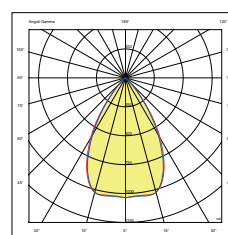

SELENE

Apparecchio per installazione a soffitto di forma cilindrica. Finitura bianca. L'ottica secondaria può essere scelta in colore bianco o nero cromo. Completo di driver di alimentazione ON-OFF a bordo apparecchio. Dimmerabile DALI su richiesta.

Cylindrical luminaire for ceiling installation. White finish. The secondary optic can be chosen in white or black chrome. Complete with ON-OFF power driver on board. DALI dimmable on request.

Item: CL75IP12--
Power: 12W
Beam angle: 38°
Output flux: 1320 lm
Temp. Color: 3.000K
CRI: >90
Finish: white / black
Driver: on-off (F), Dimm. Dali (D)
IP54

Item: CL75C12--
Power: 12W
Beam angle: 38°
Output flux: 1066 lm
Temp. Color: 3.000K
CRI: >90
Finish: white / black
Driver: on-off (F)
IP20

CODIFICA PRODOTTI / PRODUCT CODING

Family name	Dimension diam. mm.	Model IP54 \ compact IP20	Power LED W	Type of driver On-off\Dali	Optical finish Black chrome\white
CL	75	IP \ C	12	F \ D	1 \ 2