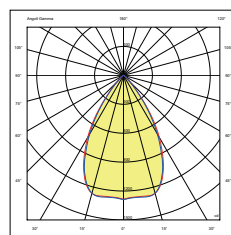

SELENE

Apparecchio per installazione a soffitto di forma cilindrica. Finitura bianca. L'ottica secondaria può essere scelta in colore bianco o nero cromo. Completo di driver di alimentazione ON-OFF a bordo apparecchio. Dimmerabile DALI su richiesta.

Cylindrical luminaire for ceiling installation. White finish. The secondary optic can be chosen in white or black chrome. Complete with ON-OFF power driver on board. DALI dimmable on request.

Item: CL75IP12--
Power: 12W
Beam angle: 38°
Output flux: 1320 lm
Temp. Color: 3.000K
CRI: >90
Finish: white / black
Driver: on-off (F), Dimm. Dali (D)
IP54

Item: CL75C12--
Power: 12W
Beam angle: 38°
Output flux: 1066 lm
Temp. Color: 3.000K
CRI: >90
Finish: white / black
Driver: on-off (F)
IP20

CODIFICA PRODOTTI / PRODUCT CODING

Family name	Dimension diam. mm.	Model IP54 \ compact IP20	Power LED W	Type of driver On-off\Dali	Optical finish Black chrome\white
CL	75	IP \ C	12	F \ D	1 \ 2