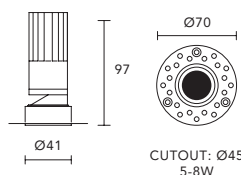

AURA

Faretto incasso orientabile
compatto

*Compact adjustable recessed
spotlight.*

Proiettori professionali orientabili per incasso in controsoffitto in cartongesso. Realizzati in pressofusione di alluminio. Questo faretto si contraddistingue per il diametro del foro particolarmente ridotto. Disponibile con anello di battuta in colore bianco o nella versione trimless a rasamento. Equipaggiato con lente Fresnel e Ottica secondaria antiabbagliamento per un elevato confort visivo (UGR<15), disponibile in finitura nero cromo e bianca. Grado di protezione IP20, vano ottico IP44, classe di isolamento III, marchio F. Fornito completo di driver ON-OFF. Dimmerabile DALI su richiesta.

Professional adjustable projectors for recessed installation in plasterboard false ceilings. Made of die-cast aluminum. This spotlight is characterized by the particularly small hole diameter. Available with white stop ring or in the trimless version. Equipped with Fresnel lens and anti-glare secondary optic for high visual comfort (UGR <15), available in black chrome and white finish. Degree of protection: IP20, optics IP44, electrical insulation class III, F mark. Supplied complete with ON-OFF driver. DALI dimmable on request.

Item: RFA418T - -
Power: 8W
Beam angle: 38°
Output flux: 565 lm
Temp. Color: 3.000K
CRI: >90
Face ring: trimless
Driver: on-off (F), Dali (D)
IP20, O IP44

Item: RFA508R - -
Power: 8W
Beam angle: 38°
Output flux: 565 lm
Temp. Color: 3.000K
CRI: >90
Face ring: white
Driver: on-off (F), Dali (D)
IP20, O IP44

CODIFICA PRODOTTI / PRODUCT CODING

Family name	Dimension hole	Power LED (W)	With ring/trimless	Type of driver On-off/Dali	Optical finish Black chrome/white
RFA	41 \ 50	8	T \ R	F \ D	1 \ 2