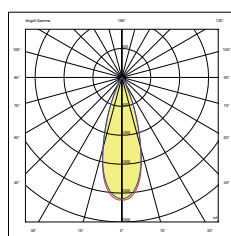

AURA

Faretto incasso orientabile
compatto

*Compact adjustable recessed
spotlight.*

Proiettori professionali orientabili per incasso in controsoffitto in cartongesso. Realizzati in pressofusione di alluminio. Questo faretto si contraddistingue per il diametro del foro particolarmente ridotto. Disponibile con anello di battuta in colore bianco o nella versione trimless a rasamento. Equipaggiato con lente Fresnel e Ottica secondaria antiabbagliamento per un elevato confort visivo (UGR<15), disponibile in finitura nero cromo e bianca. Grado di protezione IP20, vano ottico IP44, classe di isolamento III, marchio F. Fornito completo di driver ON-OFF. Dimmerabile DALI su richiesta.

Item: RFA418T - -
Power: 8W
Beam angle: 38°
Output flux: 565 lm
Temp. Color: 3.000K
CRI: >90
Face ring: trimless
Driver: on-off (F), Dali (D)
IP20, O IP44

Item: RFA508R - -
Power: 8W
Beam angle: 38°
Output flux: 565 lm
Temp. Color: 3.000K
CRI: >90
Face ring: white
Driver: on-off (F), Dali (D)
IP20, O IP44