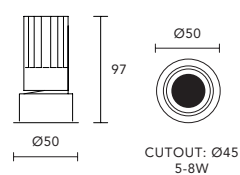

AURA

Faretto incasso orientabile
compatto

*Compact adjustable recessed
spotlight.*

Proiettori professionali orientabili per incasso in controsoffitto in cartongesso. Realizzati in pressofusione di alluminio. Questo faretto si contraddistingue per il diametro del foro particolarmente ridotto. Disponibile con anello di battuta in colore bianco o nella versione trimless a rasamento. Equipaggiato con lente Fresnel e Ottica secondaria antiabbagliamento per un elevato confort visivo (UGR<15), disponibile in finitura nero cromo e bianca. Grado di protezione IP20, vano ottico IP44, classe di isolamento III, marchio F. Fornito completo di driver ON-OFF. Dimmerabile DALI su richiesta.

Professional adjustable projectors for recessed installation in plasterboard false ceilings. Made of die-cast aluminum. This spotlight is characterized by the particularly small hole diameter. Available with white stop ring or in the trimless version. Equipped with Fresnel lens and anti-glare secondary optic for high visual comfort (UGR <15), available in black chrome and white finish. Degree of protection: IP20, optics IP44, electrical insulation class III, F mark. Supplied complete with ON-OFF driver. DALI dimmable on request.

Item: RFA418T - -
Power: 8W
Beam angle: 38°
Output flux: 565 lm
Temp. Color: 3.000K
CRI: >90
Face ring: trimless
Driver: on-off (F), Dali (D)
IP20, O IP44

Item: RFA508R - -
Power: 8W
Beam angle: 38°
Output flux: 565 lm
Temp. Color: 3.000K
CRI: >90
Face ring: white
Driver: on-off (F), Dali (D)
IP20, O IP44

CODIFICA PRODOTTI / PRODUCT CODING

Family name	Dimension hole	Power LED (W)	With ring/trimless	Type of driver On-off/Dali	Optical finish Black chrome/white
RFA	41 \ 50	8	T \ R	F \ D	1 \ 2