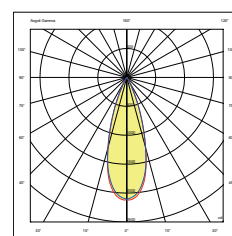

AURA

Faretto incasso orientabile
compatto

*Compact adjustable recessed
spotlight.*

Proiettori professionali orientabili per incasso in controsoffitto in cartongesso. Realizzati in pressofusione di alluminio. Questo faretto si contraddistingue per il diametro del foro particolarmente ridotto. Disponibile con anello di battuta in colore bianco o nella versione trimless a rasamento. Equipaggiato con lente Fresnel e Ottica secondaria antiabbagliamento per un elevato confort visivo (UGR<15), disponibile in finitura nero cromo e bianca. Grado di protezione IP20, vano ottico IP44, classe di isolamento III, marchio F. Fornito completo di driver ON-OFF. Dimmerabile DALI su richiesta.

Item: RFA418T - -
Power: 8W
Beam angle: 38°
Output flux: 565 lm
Temp. Color: 3.000K
CRI: >90
Face ring: trimless
Driver: on-off (F), Dali (D)
IP20, O IP44

Item: RFA508R - -
Power: 8W
Beam angle: 38°
Output flux: 565 lm
Temp. Color: 3.000K
CRI: >90
Face ring: white
Driver: on-off (F), Dali (D)
IP20, O IP44