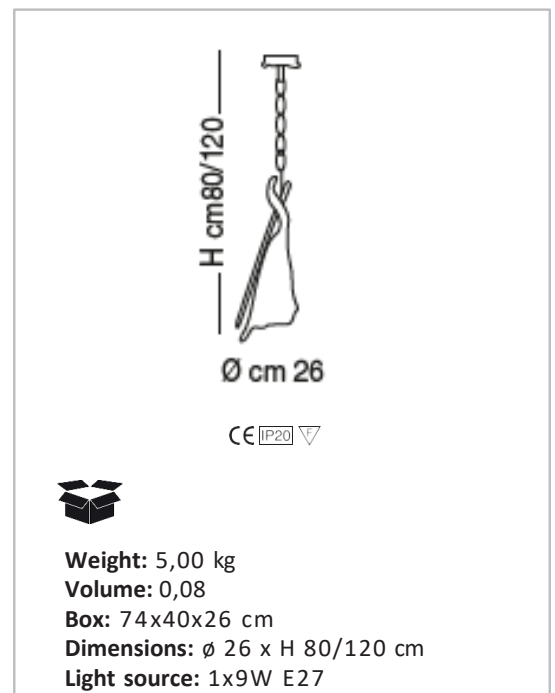

TECHNICAL DATA SHEET

SP 7/202

Sospensione con diffusore in vetro ambra oppure bianco anticato, struttura in rosso rame o marrone antico.
Sorgente: E27.

*Suspension lamp with amber or antiqued white glass lampshade, structure available in copper red or antique brown.
E27 Light source.*

FINISHING

DIFFUSORE - LAMPSHADE

03
ambra
amber

02/22
bianco anticato
antiqued white

MONTATURA - FRAME

51
rosso rame
copper red

55
marrone antico
antiqued brown