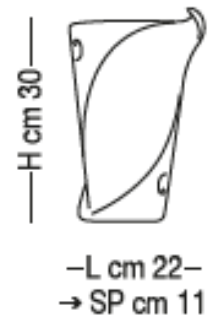

### LP 6/226 A

Applique con diffusore in vetro ambra, struttura in rosso rame o marrone antico.  
Sorgente: E27.

*Wall lamp with amber glass lampshade, structure available in copper red or antique brown.  
E27 Light source.*

CE IP20 ▽

**Weight:** 3,20 kg

**Volume:** 0,03

**Box:** 42,5 x 35,5 x 20 cm

**Dimensions:** L 22 x D 11 x H 30 cm

**Light source:** 1x 9W E27