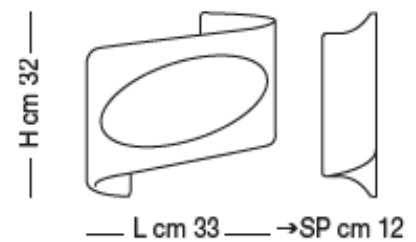

### LP 6/226 C

Applique con diffusore in vetro ambra, struttura in rosso rame o marrone antico.  
Sorgente: E27.

*Wall lamp with amber glass lampshade, structure available in copper red or antique brown.  
E27 Light source.*

CE IP20 ▽

**Weight:** 4,50 kg  
**Volume:** 0,04  
**Box:** 43 x 43 x 20 cm  
**Dimensions:** L 33 x D 12 x H 32 cm  
**Light source:** 1x 9W E27