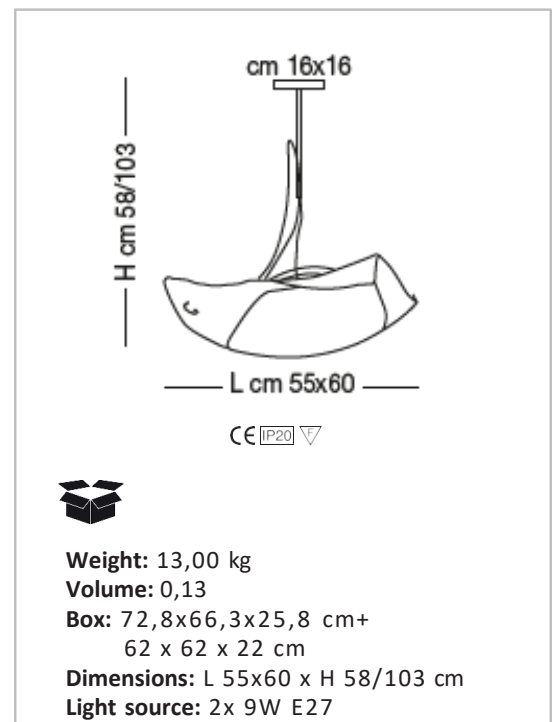

## TECHNICAL DATA SHEET

### SP 8/226

Sospensione con diffusore in vetro ambra, struttura in rosso rame o marrone antico.  
Sorgente: E27.

*Suspension lamp with amber glass lampshade, structure available in copper red or antique brown.  
E27 Light source.*