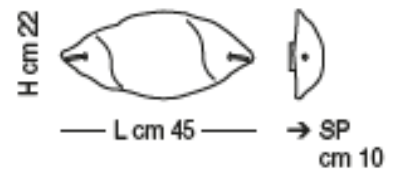

TECHNICAL DATA SHEET

LP 6/212 C

Applique con diffusore in vetro ambra, struttura in rosso rame o marrone antico.
Sorgente: E27.

*Wall lamp with amber glass lampshade, structure available in copper red or antique brown.
E27 Light source.*

CE 

Weight: 2,70 kg
Volume: 0,02
Box: 36x36x14 cm
Dimensions: L45 x D 10 x H 22 cm
Light source: 1x 9W E27

FINISHING

DIFFUSORE - LAMPSHADE

03
ambra
amber

MONTATURA - FRAME

51
rosso rame
copper red

55
marrone antico
antiqued brown