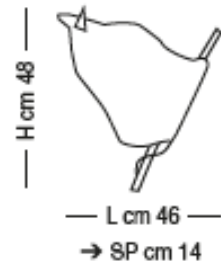

TECHNICAL DATA SHEET

LP 6/212 B

Applique con diffusore in vetro ambra, struttura in rosso rame o marrone antico.
Sorgente: E27.

*Wall lamp with amber glass lampshade, structure available in copper red or antique brown.
E27 Light source.*

CE IP20 ▽

Weight: 4,50 kg
Volume: 0,04
Box: 54,5x38,5x20,5 cm
Dimensions: L46 x D 14 x H 48 cm
Light source: 1x 9W E27

FINISHING

DIFFUSORE - LAMPSHADE

03
ambra
amber

MONTATURA - FRAME

51
rosso rame
copper red