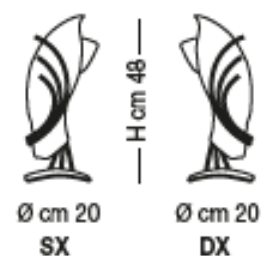

*E14 Light source.*

CE  IP20

**Weight:** 4,30 kg

**Volume:** 0,01

**Box:** 46x22x18 cm

**Dimensions:** ø 20x H 48 cm

**Light source:** 1x4.8W E14