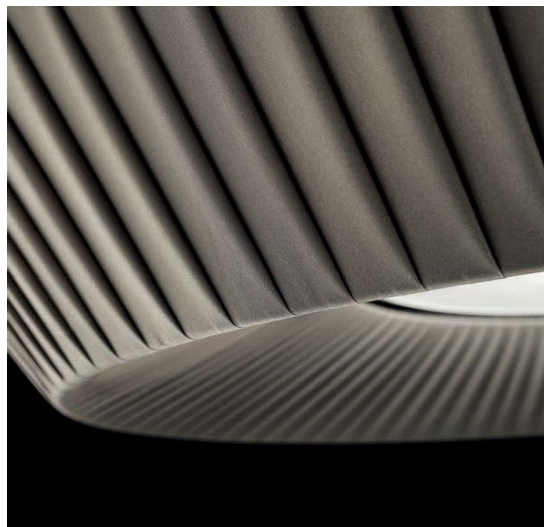

CANNES

DESIGNER: ORIANO FAVARETTO

TECHNICAL DATA SHEET

LT 1/307

Lampada da tavolo con diffusore in tessuto plissé, disponibile in bianco o tortora, struttura in cromo.

Sorgente: E14.

Table lamp with pleated fabric lampshade, available in white or dove grey, structure in chrome.

E14 Light source.

CE IP20

Weight: 1,50 kg

Volume: 0,01

Box: 26x 26 x 26 cm

Dimensions: ø 20x H 30 cm

Light source: 1 x 4,8W E14

FINISHING

DIFFUSORE - LAMPSHADE

01
bianco
white

30
tortora
dove grey

MONTATURA - FRAME

31
cromo
chrome