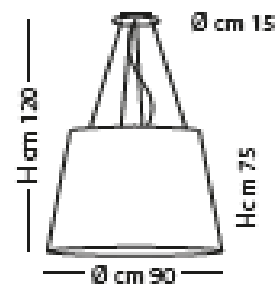

*E27 Light source.*

CE IP20

**Weight:** 11,00 kg

**Volume:** 1,06

**Box:** 102 x 102 x 102 cm

**Dimensions:**  $\varnothing$  90x H 120 cm

**Light source:** 3 x 9W E27