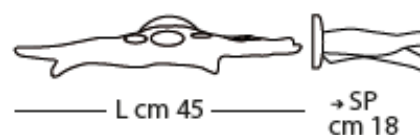

### LP 1057/45

Applique con diffusore in ceramica, struttura in cromo.  
Illuminata con LED.

*Applique lamp with ceramic lampshade, structure in chrome.  
LED Light source.*

CE IP20

**Weight:** 3,50 kg  
**Volume:** 0,04  
**Box:** 54,5 X 38,5 X 20,5 cm  
**Dimensions:** L 45 x D 18 cm  
**Light source:** 5 x 2W G4 LED