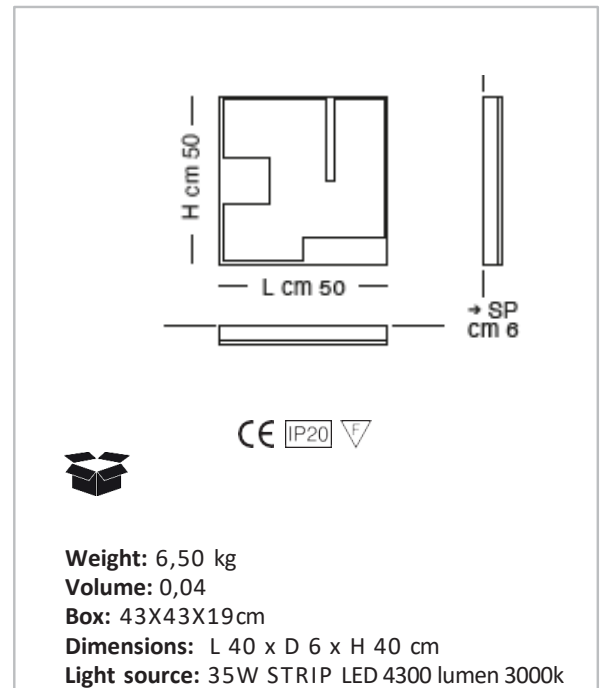

TABLEAU

DESIGNER:
CLAUDIO SACCON
VITTORIO BOT

TECHNICAL DATA SHEET

LS 4/319

Plafoniera con diffusore in acrilico, struttura in metallo bronzo o laccato bianco.
Illuminazione con STRIP LED.

*Ceiling lamp with acrylic lampshade, metal structure in bronze or lacquered white.
STRIP LED lighting source.*

FINISHING

DIFFUSORE - LAMPSHADE

57
acrilico
acrylic

MONTATURA - FRAME

40
laccato bianco
lacquered white

61
bronzo
bronze