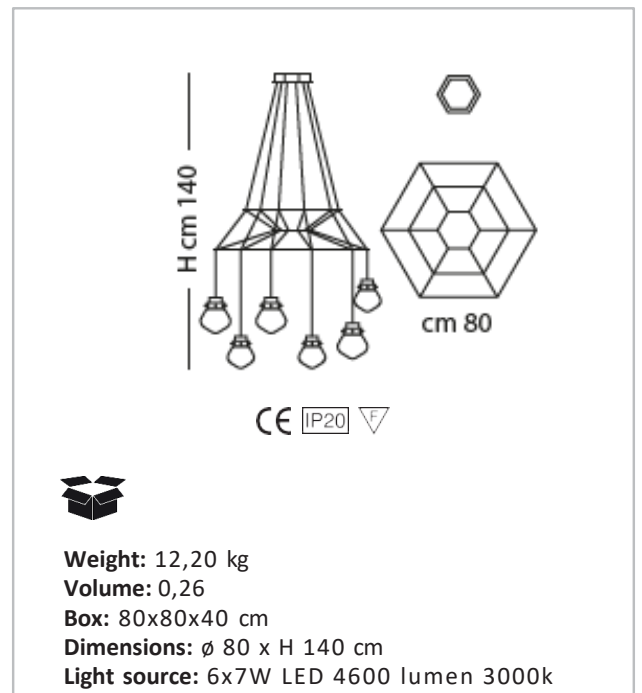

LIGHT HEART

DESIGNER:
ORIANO FAVARETTO

TECHNICAL DATA SHEET

SP 8/295

Sospensione con 6 diffusori in vetro trasparente o fumé,
struttura in laccato nero oppure bronzo.
Illuminata con LED.

*Suspension lamp with 6 transparent or bronze glass
lampshades, structure available in lacquered black or bronze.
Light source: LED.*

FINISHING

DIFFUSORE - LAMPSHADE

10
trasparente
transparent

11
fumé
smoky

MONTATURA - FRAME

45
laccato
nero
lacquered
black

61
bronzo
bronze