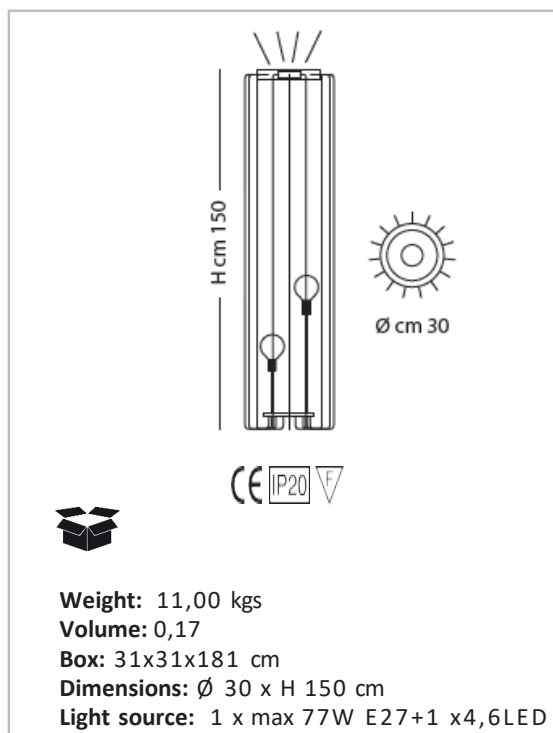

FUTURA

DESIGNER: ORIANO FAVARETTO

TECHNICAL DATA SHEET

PI 3/383

Lampada da terra con struttura in metallo, finiture disponibili:
laccato oro, grigio ferro o corten.

Illuminata con attacco E27 + 1 LED.

Floor lamp with metal frame in three colour options:

lacquered gold, iron grey or corten.

Light source E27 +1 LED.

FINISHING

DIFFUSORE - LAMPSHADE

01
biancolatte milky white

MONTATURA - FRAME

38
laccato
oro

lacquered
gold