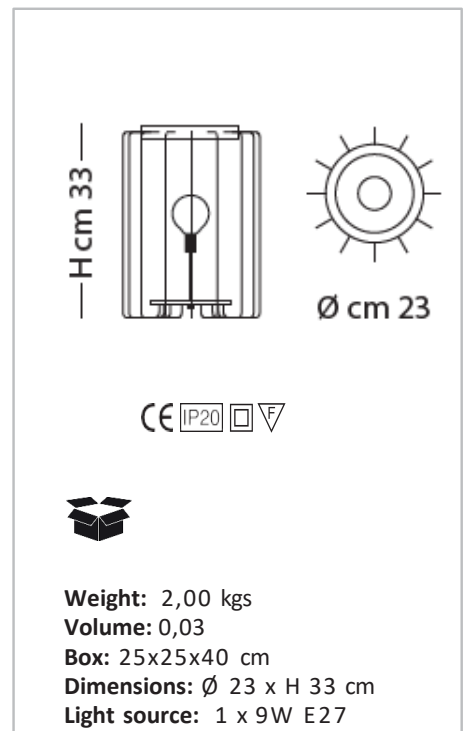

### LT 1/283

Lampada da tavolo con struttura in metallo, finiture disponibili:  
laccato oro, grigio ferro o corten.  
Illuminata con attacco E27.

*Table lamp with metal frame in three colour options:  
lacquered gold, iron grey or corten.  
Light source E27.*