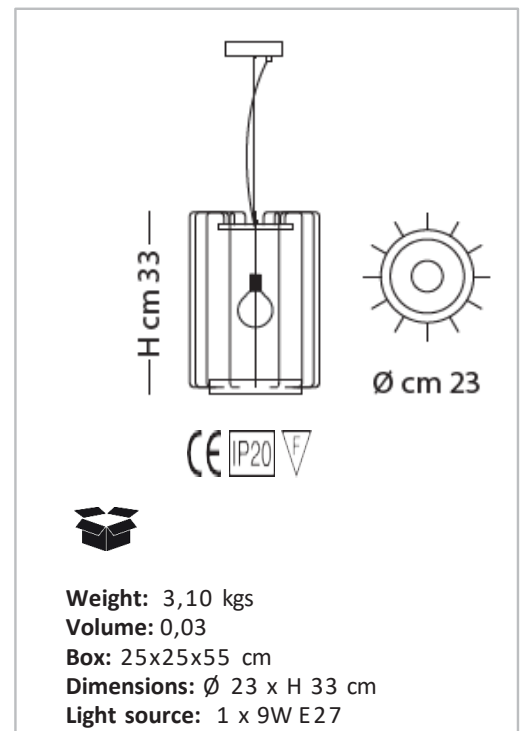

FUTURA

DESIGNER: ORIANO FAVARETTO

TECHNICAL DATA SHEET

SP H/383

Sospensione con struttura in metallo, finiture disponibili:
laccato oro, grigio ferro o corten.
Illuminata con attacco E27.

*Suspension lamp with metal frame in three colour options:
lacquered gold, iron grey or corten.
E27 Light source.*

FINISHING

DIFFUSORE - LAMPSHADE

01
biancolatte milky white

MONTATURA - FRAME

38
laccato
oro

lacquered
gold

39
grigio
ferro

iron
grey