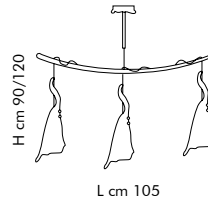

SP 5/202

3 3 x max 100 W

DIFFUSORE - LAMP SHADE - DIFFUSEUR
LAMPENSCHIRM - DIFUSOR

03
ombra
amber

02/22
bianco anticato
antiqued white