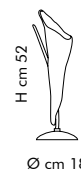

**55**  
marrone antico  
antiqued brown

**44**  
antracite  
anthracite

**LP 6/202 C**

1 x max 100 W **ECO**

**PI 3/202**

1 x max 100 W **ECO**

**LT 1/202**

1 x max 42 W **ECO**