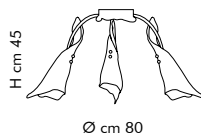

# Kingston. 202-203

DESIGN.  
R.CADDEO  
CIERRESTUDIO

195

**SP 5/203**

5 x max 100 W

**SP 8/203**

3 x max 100 W

**LS Q/202**