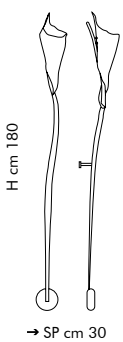

# Kingston. 202-203

DESIGN.  
R.CADDEO  
CIERRESTUDIO

195

**SP 5/203**

5 x max 100 W

**SP 8/203**

3 x max 100 W

**LS Q/202**

3 x max 100 W

**SP 5/202**

3 3 x max 100 W

DIFFUSORE - LAMP SHADE - DIFFUSEUR  
LAMPENSCHIRM - DIFUSOR

**03**  
ombra  
amber

**02/22**  
bianco anticato  
antiqued white

**LS 5/202**

3 5 x max 100 W

**SP 7/202**

1 x max 100 W **ECO**

**LP 6/202 A**

1 5 x max 100 W

**LP 6/202 B**

1 x max 100 W **ECO**

MONTATURA - FRAME - ARMATURE  
ARMATUR - MONTURA

**51**  
rosso rame  
copper red

**55**  
marrone antico  
antiqued brown

**44**  
antracite  
anthracite

**LP 6/202 C**

1 x max 100 W **ECO**

**PI 3/202**

1 x max 100 W **ECO**

**LT 1/202**

1 x max 42 W **ECO**