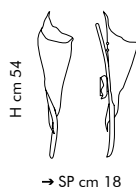

LP 6/202 A

1 5 x max 100 W