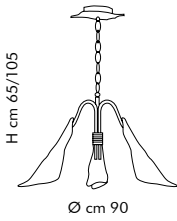

# Kingston. 202-203

DESIGN.  
R.CADDEO  
CIERRESTUDIO

195

**SP 5/203**

5 x max 100 W

**SP 8/203**

3 x max 100 W

**LS Q/202**

3 x max 100 W

**SP 5/202**

3 3 x max 100 W

DIFFUSORE - LAMP SHADE - DIFFUSEUR  
LAMPENSCHIRM - DIFUSOR

**03**  
ombra  
amber

**02/22**  
bianco anticato  
antiqued white

**LS 5/202**

3 5 x max 100 W