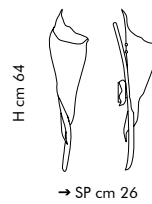

Kingston. 202-203

DESIGN.
R.CADDEO
CIERRESTUDIO

195

SP 5/203

5 x max 100 W

SP 8/203

3 x max 100 W

LS Q/202

3 x max 100 W

SP 5/202

3 3 x max 100 W

DIFFUSORE - LAMP SHADE - DIFFUSEUR
LAMPENSCHIRM - DIFUSOR

03
ombra
amber

02/22
bianco anticato
antiqued white

LS 5/202

3 5 x max 100 W

SP 7/202

1 x max 100 W **ECO**

LP 6/202 A

1 5 x max 100 W

LP 6/202 B

1 x max 100 W **ECO**

MONTATURA - FRAME - ARMATURE
ARMATUR - MONTURA

51
rosso rame
copper red

55
marrone antico
antiqued brown

44
antracite
anthracite

LP 6/202 C

1 x max 100 W **ECO**

PI 3/202

1 x max 100 W **ECO**

LT 1/202

1 x max 42 W **ECO**

LT A/202

1 x max 42 W **ECO**