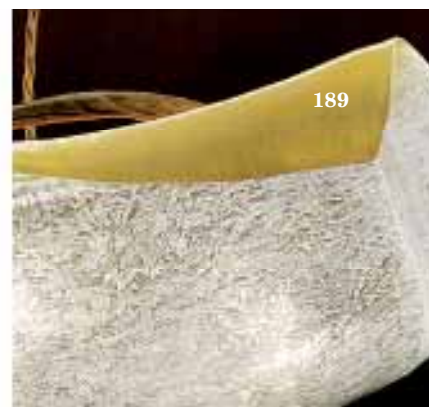

Atene. 226

DESIGN:
CERRE STUDIO

SP 7/226
2 x max 70 W
E27
CE

SP 8/226

LP 4/226 A
1 x max 70 W
E27
CE

LP 4/226 B
1 x max 100 W
E27
CE

DIFFUSORI - LAMP SHADE - DIFFUSORE
LAMPENKORBEN - DIFFUSOR

01
cognac