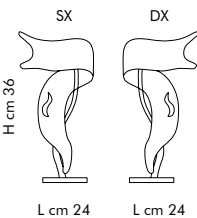

2 x max 70 W **ECO**

LS 5/240

1 x max 120 W **ECO**

R7s 114 mm

DIFFUSORE - LAMPSHADE - DIFFUSEUR
LAMPENSCHIRM - DIFUSOR

03/22
ambra anticato
antiqued amber

MONTATURA - FRAME - ARMATURE
ARMATUR - MONTURA

51
rosso rame
copper red

55
marrone antico
antiqued brown

→ SP cm 11

→ SP cm 13,5

LP 6/240 A sx-dx

1 x max 48 W **ECO**

LP 6/240 B sx-dx

1 x max 120 W **ECO**

R7s 78 mm

LT 1/240 sx-dx

1 x max 48 W **ECO**

PI 3/240

1 x max 105 W **ECO**

SP 8/240

H cm 60 - Ø cm 55