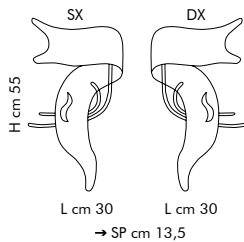

Capri. 240

DESIGN.
CLAUDIO
SACCON

L cm 55

Ø cm 55

L cm 28

LS P/240

2 x max 70 W **ECO**

SP 8/240

2 x max 70 W **ECO**

LS 5/240

1 x max 120 W **ECO**

R7s 114 mm

DIFFUSORE - LAMPSHADE - DIFFUSEUR
LAMPENSCHIRM - DIFUSOR

03/22
ambra anticato
antiqued amber

MONTATURA - FRAME - ARMATURE
ARMATUR - MONTURA

51
rosso rame
copper red

55
marrone antico
antiqued brown

→ SP cm 11

→ SP cm 13,5

LP 6/240 A sx-dx

1 x max 48 W **ECO**

LP 6/240 B sx-dx

1 x max 120 W **ECO**

R7s 78 mm

LT 1/240 sx-dx

1 x max 48 W **ECO**

PI 3/240

1 x max 105 W **ECO**

SP 8/240

H cm 60 - Ø cm 55