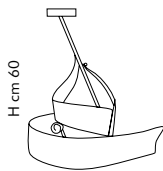

Capri. 240

DESIGN.
CLAUDIO
SACCON

L cm 55

Ø cm 55

L cm 28

LS P/240

2 x max 70 W **ECO**

SP 8/240

2 x max 70 W **ECO**

LS 5/240

1 x max 120 W **ECO**

R7s 114 mm

DIFFUSORE - LAMPSHADE - DIFFUSEUR
LAMPENSCHIRM - DIFUSOR

03/22
ambra anticato
antiqued amber

MONTATURA - FRAME - ARMATURE
ARMATUR - MONTURA

51
rosso rame
copper red

55
marrone antico
antiqued brown

→ SP cm 11

→ SP cm 13,5

LP 6/240 A sx-dx

1 x max 48 W **ECO**

LP 6/240 B sx-dx

1 x max 120 W **ECO**

R7s 78 mm