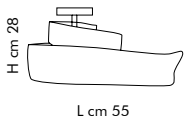

Capri. 240

DESIGN.
CLAUDIO
SACCON

L cm 55

Ø cm 55

L cm 28

LS P/240

2 x max 70 W **ECO**

SP 8/240

55
marrone antico
antiqued brown

→ SP cm 11

→ SP cm 13,5

LP 6/240 A sx-dx

1 x max 48 W **ECO**

LP 6/240 B sx-dx

1 x max 120 W **ECO**

R7s 78 mm

LT 1/240 sx-dx

1 x max 48 W **ECO**

PI 3/240

1 x max 105 W **ECO**

SP 8/240

H cm 60 - Ø cm 55