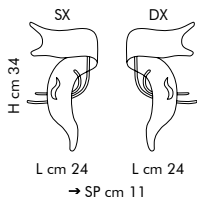

Capri. 240

DESIGN.
CLAUDIO
SACCON

L cm 55

Ø cm 55

L cm 28

LS P/240

2 x max 70 W **ECO**

SP 8/240

2 x max 70 W **ECO**

LS 5/240

1 x max 120 W **ECO**

R7s 114 mm

DIFFUSORE - LAMPSHADE - DIFFUSEUR
LAMPENSCHIRM - DIFUSOR

03/22
ambra anticato
antiqued amber

MONTATURA - FRAME - ARMATURE
ARMATUR - MONTURA

51
rosso rame
copper red

55
marrone antico
antiqued brown

→ SP cm 11

→ SP cm 13,5

LP 6/240 A sx-dx

1 x max 48 W **ECO**

LP 6/240 B sx-dx

1 x max 120 W **ECO**

R7s 78 mm

LT 1/240 sx-dx

1 x max 48 W **ECO**

PI 3/240

1 x max 105 W **ECO**

SP 8/240

H cm 60 - Ø cm 55