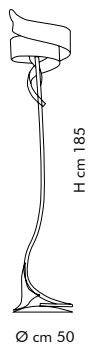

Capri. 240

DESIGN.
CLAUDIO
SACCON

L cm 55

Ø cm 55

L cm 28

LS P/240

2 x max 70 W **ECO**

SP 8/240

2 x max 70 W **ECO**

LS 5/240

1 x max 120 W **ECO**

R7s 114 mm

DIFFUSORE - LAMPSHADE - DIFFUSEUR
LAMPENSCHIRM - DIFUSOR

03/22
ambra anticato
antiqued amber

MONTATURA - FRAME - ARMATURE
ARMATUR - MONTURA

51
rosso rame
copper red

55
marrone antico
antiqued brown

→ SP cm 11

→ SP cm 13,5

LP 6/240 A sx-dx

1 x max 48 W **ECO**

LP 6/240 B sx-dx

1 x max 120 W **ECO**

R7s 78 mm

LT 1/240 sx-dx

1 x max 48 W **ECO**

PI 3/240

1 x max 105 W **ECO**

SP 8/240

H cm 60 - Ø cm 55