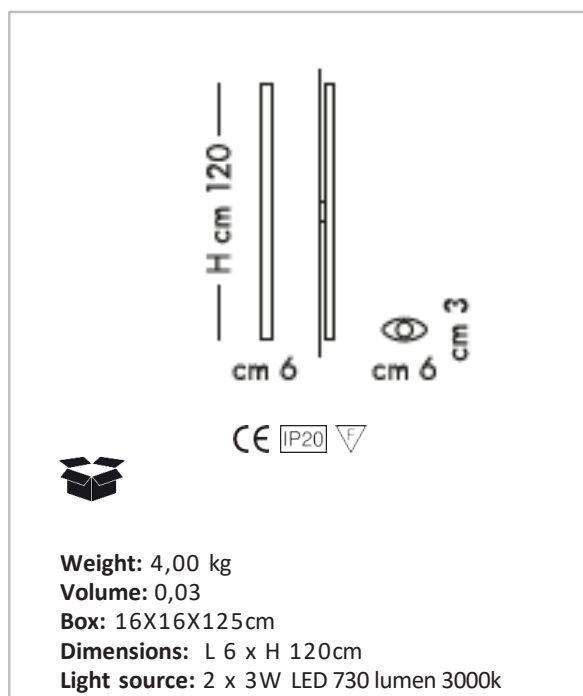

OVALINA

DESIGNER:
CLAUDIO SACCON

TECHNICAL DATA SHEET

LP 6/298 B

Applique con diffusore in metallo, disponibile in corten o laccato bianco.

Illuminazione con LED.

Wall lamp with metal lampshade, available in corten or lacquered white.

LED lighting source.