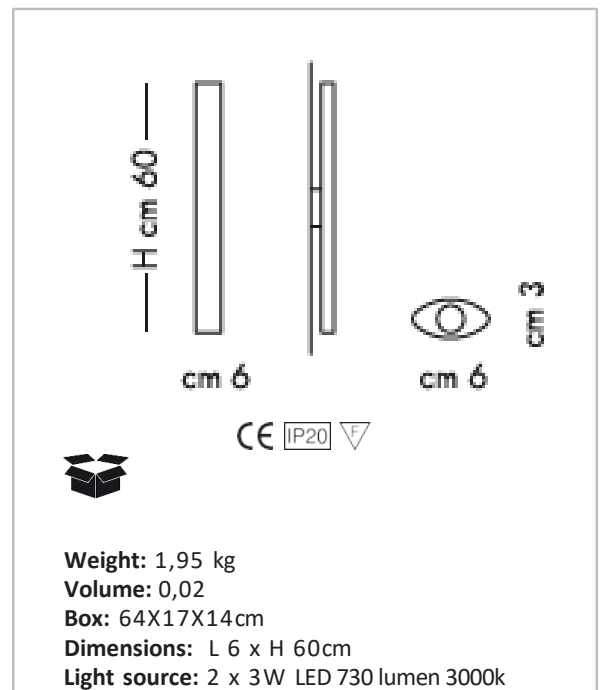

OVALINA

DESIGNER:
CLAUDIO SACCON

TECHNICAL DATA SHEET

LP 6/298 A

Applique con diffusore in metallo, disponibile in corten o laccato bianco.
Illuminazione con LED.

*Wall lamp with metal lampshade, available in corten or lacquered white.
LED lighting source.*