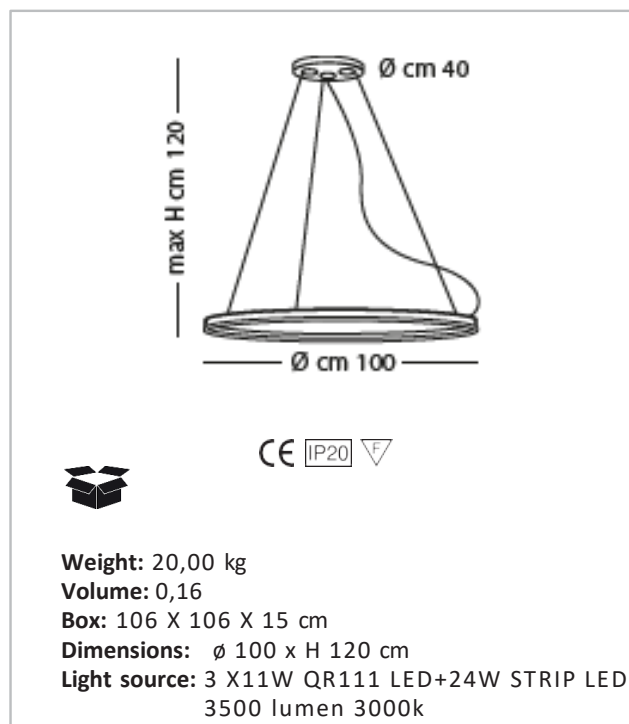

MALE'

DESIGNER:
CIERRESTUDIO
VITTORIO BOT

TECHNICAL DATA SHEET

SP S/267

Sospensione con diffusore in vetro e cristalli, struttura in cromo.
Illuminata con LED.

Suspension lamp with glass lampshade and crystals, structure in chrome.

LED Light source.

FINISHING

DIFFUSORE - LAMPSHADE

10
trasparente
transparent

MONTATURA - FRAME

31
cromo
chrome

S I L L U X®

SIL.LUX SRL
Via Pascoli, 35/A 30020 Quarto d'Altino - Venezia - Italy
P.IVA: IT 03599210261
Tel. +39 0422 824756
www.sillux.com - info@sillux.com