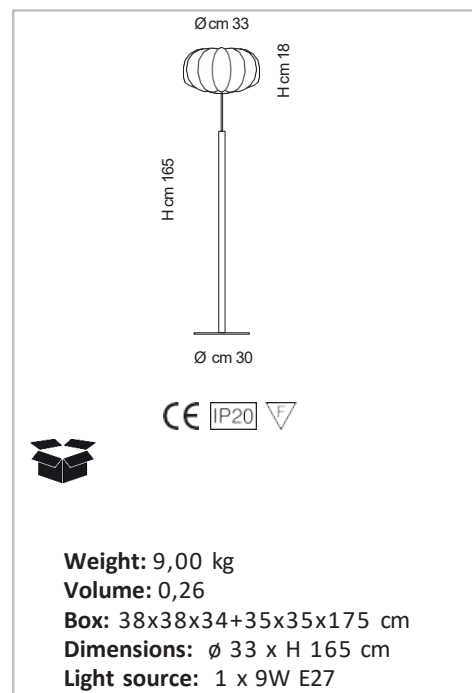

SUGAR

DESIGNER: ORIANO FAVARETTO

TECHNICAL DATA SHEET

PI 3/332

Lampada da terra con diffusore in vetro trasparente o fumé,
struttura disponibile in champagne spazzolato.
Illuminata con attacco E27.

*Floor lamp with transparent or smoky glass lampshade,
structure available in brushed champagne.
E27 light source.*