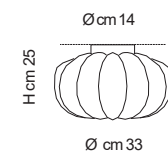

SUGAR

DESIGNER: ORIANO FAVARETTO

TECHNICAL DATA SHEET

LS 4/332

Lampada da terra con diffusore in vetro trasparente o fumé,
struttura disponibile in champagne spazzolato.
Illuminata con attacco E27.

*Floor lamp with transparent or smoky glass lampshade,
structure available in brushed champagne.
E27 light source.*

CE IP20

Weight: 1,80 kg
Volume: 0,05
Box: 38x38x38 cm
Dimensions: ø 33 x H 25 cm
Light source: 1 x 9W E27

FINISHING

DIFFUSORE - LAMPSHADE

10
trasparente
transparent

11
fumé
smoky

MONTATURA - FRAME

66
champagne spazzolato
brushed champagne