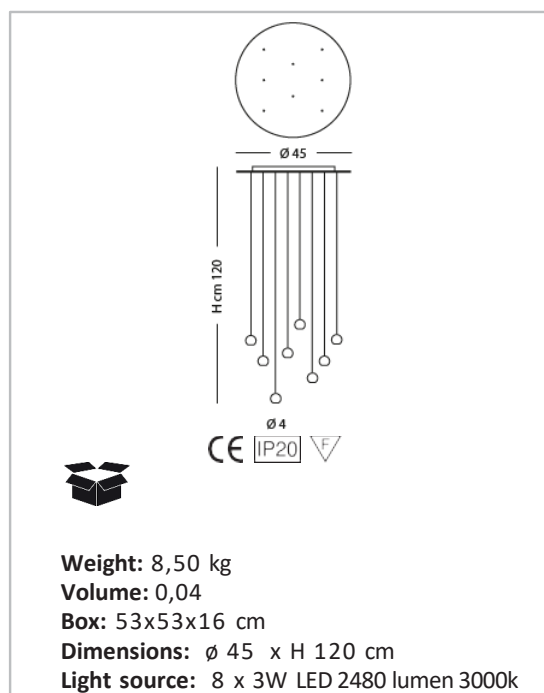

MAGNETIC

DESIGNER: CLAUDIO SACCON

TECHNICAL DATA SHEET

SP H/334

Sospensione in metallo disponibile in laccato bronzo o champagne spazzolato.
Sfere LED direzionali con aggancio magnetico.

Suspension lamp with metal lampshade in lacquered bronze or brushed champagne.
Directional LED spheres with magnetic fixing.

FINISHING

DIFFUSORE - LAMPSHADE

66
champagne spazzolato
brushed champagne

MONTATURA - FRAME

64
laccato bronzo
lacquered bronze

66
champagne spazzolato
brushed champagne

ROSONE - CANOPY

40
laccato bianco
lacquered white