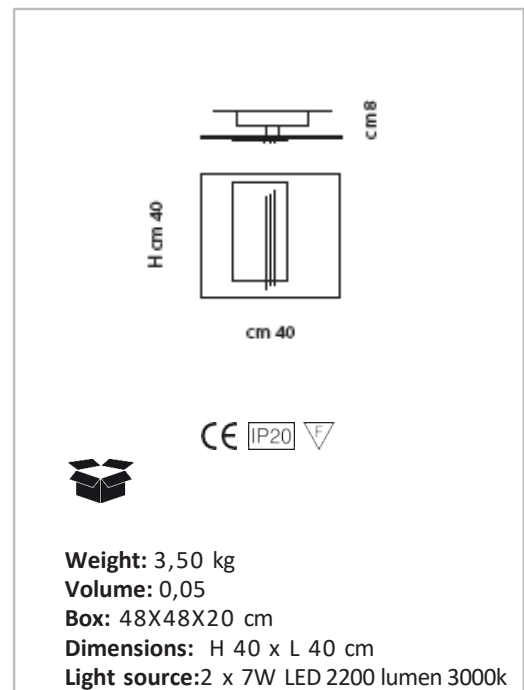

TECHNICAL DATA SHEET

LS 4/336

Plafoniera con diffusore in acrilico, struttura in metallo fin. champagne spazzolato.
Illuminazione a LED.

*Ceiling lamp with acrylic lampshade, metal structure in brushed champagne finish.
LED lighting source.*