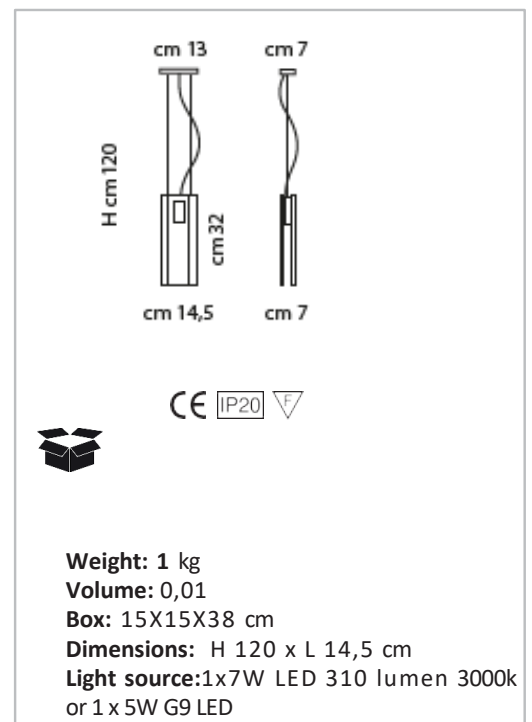

### SP 7/336

Sospensione con diffusore in acrilico, struttura in metallo fin. champagne spazzolato.  
Illuminazione a LED o G9 LED.

*Suspension lamp with acrylic lampshade, metal structure in brushed champagne finish.  
LED or G9 LED lighting source.*