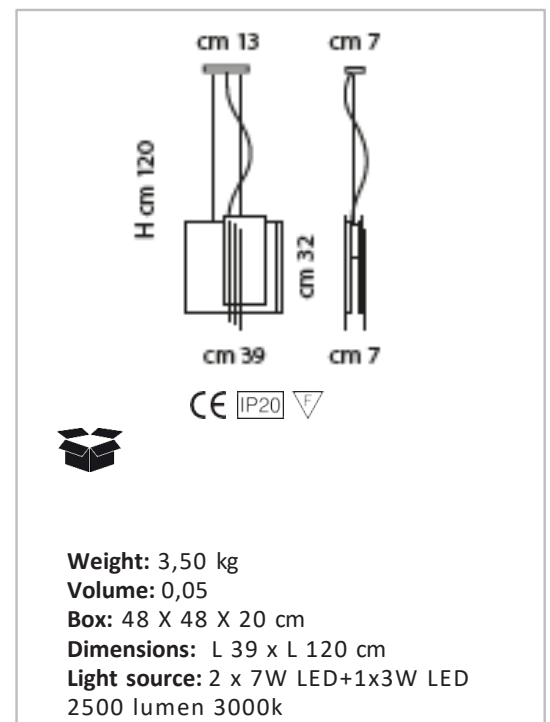

TECHNICAL DATA SHEET

SP 8/336

Sospensione con diffusore in acrilico, struttura in metallo fin. champagne spazzolato.
Illuminazione a LED.

*Suspension lamp with acrylic lampshade, metal structure in brushed champagne finish.
LED lighting source.*