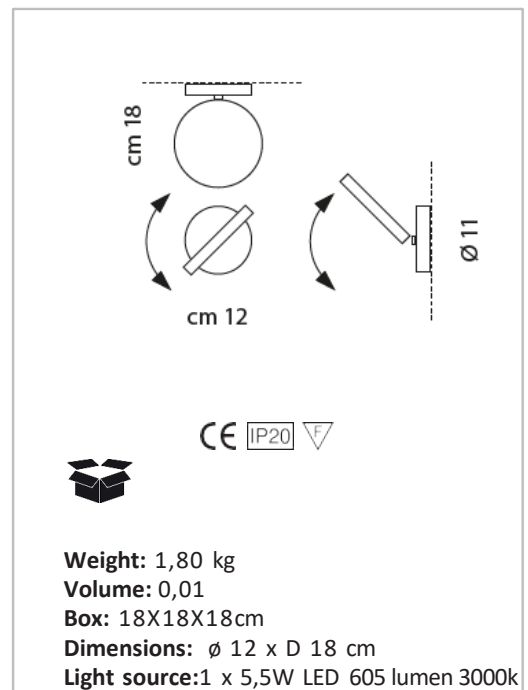

TECHNICAL DATA SHEET

LP 6/333 A

Applique con diffusore in acrilico e metallo disponibile in nickel spazzolato/laccato nero oppure champagne spazzolato/laccato nero.

Illuminazione a LED.

Wall lamp with acrylic and metal lampshade, available in brushed nickel/lacquered black or brushed champagne/lacquered black.

LED lighting source.

FINISHING

DIFFUSORE - LAMPSHADE

57
acrilico
acrylic

MONTATURA - FRAME

33/45
nickel spazzolato
brushed nickel/
laccato nero
lacquered black

66/45
champagne
spazzolato brushed
champagne/
laccato nero
lacquered
black