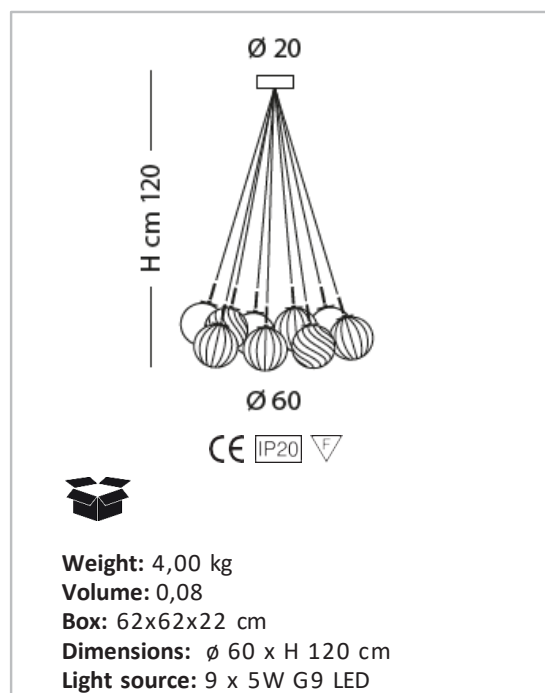

### SP L/338

Sospensione a 9 luci con diffusori in vetro, struttura disponibile in nickel o champagne spazzolato.  
Illuminata con G9 LED.

*9 lights suspension lamp with glass lampshades, metal structure available in brushed nickel or champagne.*  
*Light source: G9 LED.*