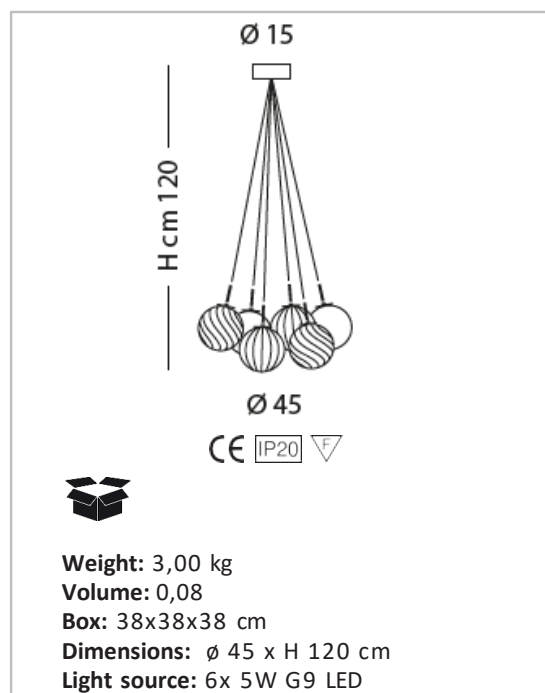

BUBBLE

DESIGNER: CLAUDIO SACCON

TECHNICAL DATA SHEET

SP H/338

Sospensione a 6 luci con diffusori in vetro, struttura disponibile in nickel o champagne spazzolato.

Illuminata con G9 LED.

6 lights suspension lamp with glass lampshades, metal structure available in brushed nickel or champagne.

Light source: G9 LED.