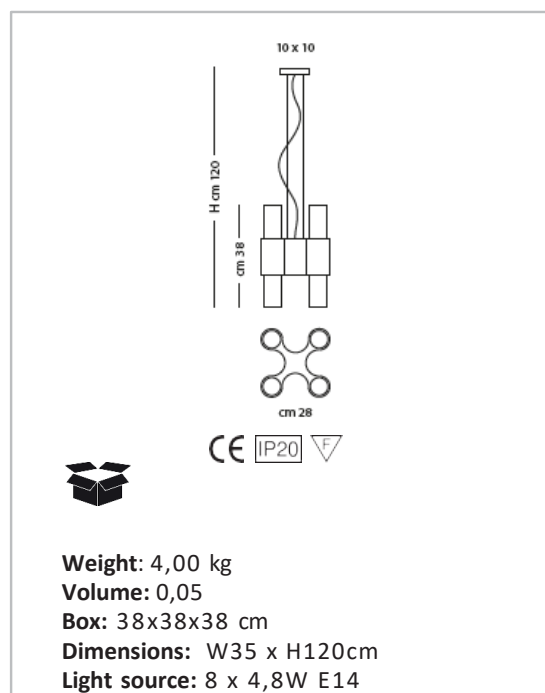

RONDO'

DESIGNER: CLAUDIO SACCON

TECHNICAL DATA SHEET

SP 8/331

Sospensione con diffusore in vetro con texture, struttura in bronzo spazzolato.
Illuminata con attacco E14.

*Suspension lamp with textured glass lampshade, metal structure in brushed bronze.
E14 Light source.*

FINISHING

DIFFUSORE - LAMPSHADE

10
trasparente
transparent

11
Fumè
smoky

MONTATURA - FRAME

65
bronzo spazzolato
brushed bronze