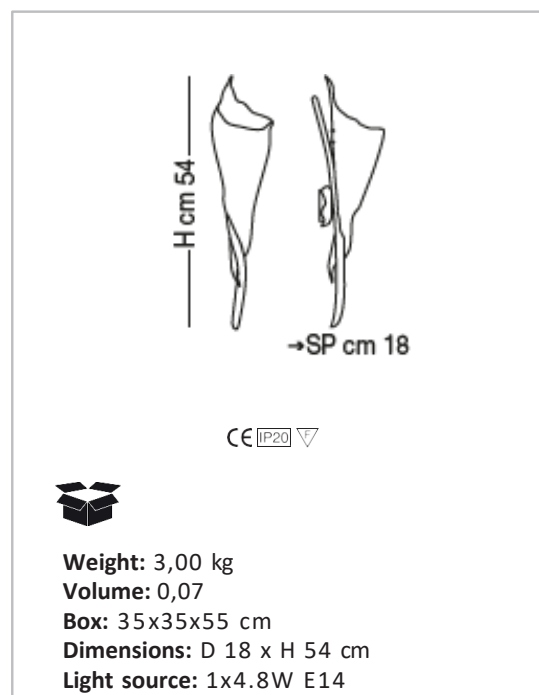

TECHNICAL DATA SHEET

LP 6/202 A

Applique con diffusore in vetro ambra oppure bianco anticato, struttura in rosso rame o marrone antico.

Sorgente: E14.

Wall lamp with amber or antiqued white glass lampshade, structure available in copper red or antique brown.

E14 Light source.

FINISHING

DIFFUSORE - LAMPSHADE

03
ambra
amber

02/22
bianco anticato
antiqued white

MONTATURA - FRAME

51
rosso rame
copper red

55
marrone antico
antiqued brown