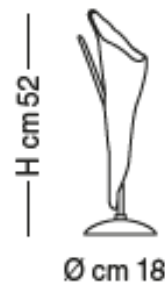

CE IP20 ▽

**Weight:** 3,40 kg  
**Volume:** 0,06  
**Box:** 33x33x55 cm  
**Dimensions:** ø 18 x H 52 cm  
**Light source:** 1x9W E27