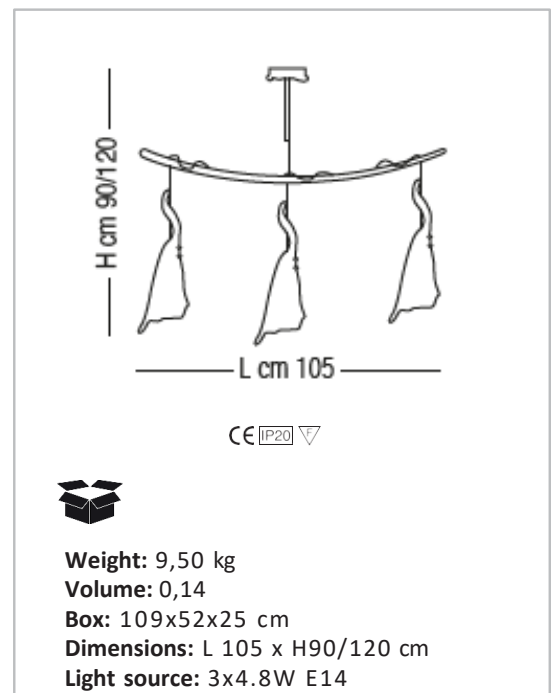

TECHNICAL DATA SHEET

SP S/202

Sospensione con 3 diffusori in vetro ambra oppure bianco anticato, struttura in rosso rame o marrone antico.
Sorgente: E14.

Suspension lamp with 3 amber or antiqued white glass lampshades, structure available in copper red or antique brown.

E14 Light source.

FINISHING

DIFFUSORE - LAMPSHADE

03
ambra
amber

02/22
bianco anticato
antiqued white

MONTATURA - FRAME

51
rosso rame
copper red

55
marrone antico
antiqued brown