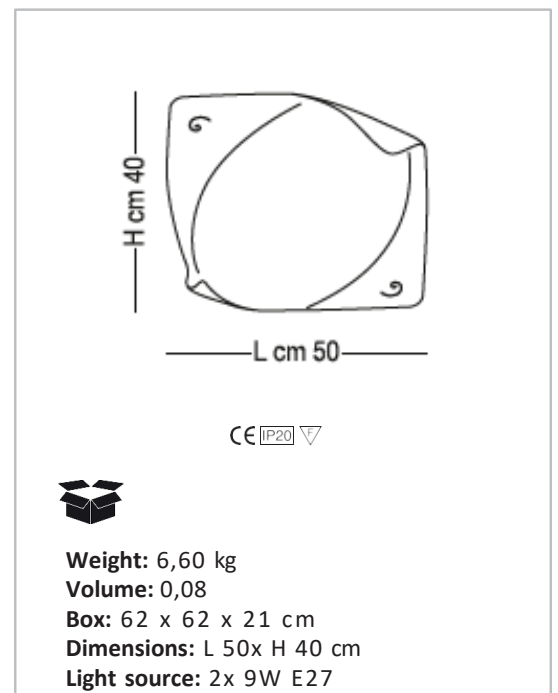

ATENE

DESIGNER:
CIERRESTUDIO

TECHNICAL DATA SHEET

LS 5/226

Plafoniera con diffusore in vetro ambra, struttura in rosso rame o marrone antico.
Sorgente: E27.

*Ceiling lamp with amber glass lampshade, structure available in copper red or antique brown.
E27 Light source.*