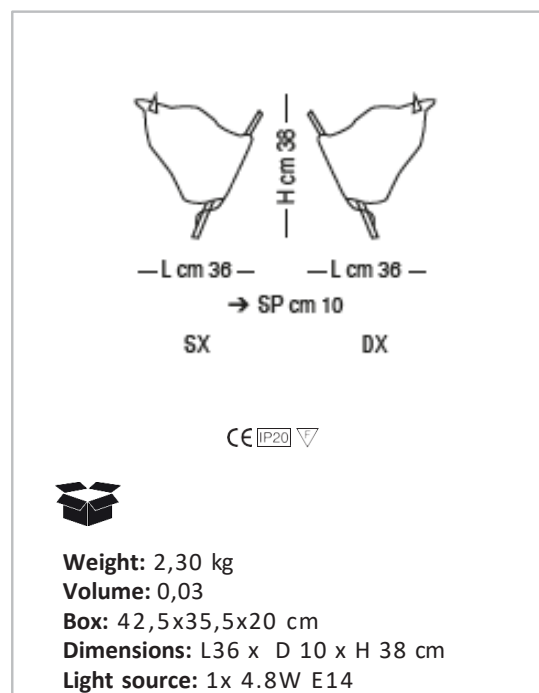

FIRENZE

DESIGNER:
CLAUDIO SACCON

TECHNICAL DATA SHEET

LP 6/212 A SX DX

Applique con diffusore in vetro ambra, struttura in rosso rame o marrone antico.

Sorgente: E14.

Wall lamp with amber glass lampshade, structure available in copper red or antique brown.

E14 Light source.

FINISHING

DIFFUSORE - LAMPSHADE

03
ambra
amber

MONTATURA - FRAME

51
rosso rame
copper red

55
marrone antico
antiqued brown

S I L L U X®

SIL.LUX SRL
Via Pascoli, 35/A 30020 Quarto d'Altino - Venezia - Italy
P.IVA: IT 03599210261
Tel. +39 0422 824756
www.sillux.com - info@sillux.com