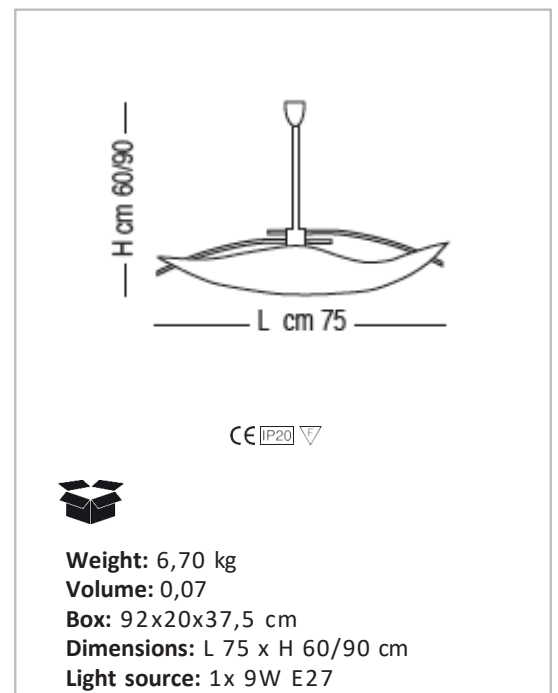

TECHNICAL DATA SHEET

SP 8/212

Sospensione con diffusore in vetro ambra, struttura in rosso rame o marrone antico.
Sorgente: E27.

*Suspension lamp with amber glass lampshade, structure available in copper red or antique brown.
E27 Light source.*