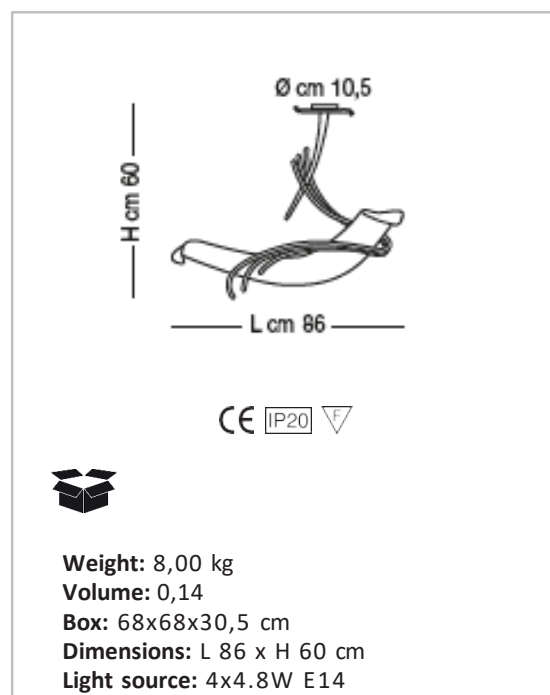

ROMA

DESIGNER:
CLAUDIO SACCON

TECHNICAL DATA SHEET

SP 8/230

Sospensione con diffusore in vetro cristallo/ambra o fumé,
struttura in rosso rame, marrone antico o bronzo spazzolato.
Sorgente: E14.

*Suspension lamp with crystal/amber or smoky glass
lampshade, structure available in copper red or antique brown
or brushed bronze finish.
E14 Light source.*