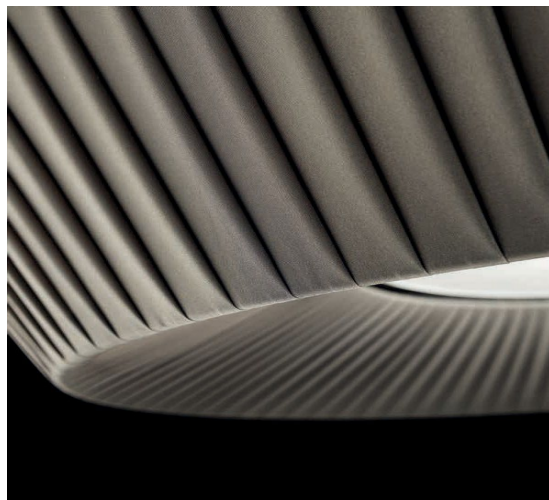

CANNES

DESIGNER: ORIANO FAVARETTO

TECHNICAL DATA SHEET

LP 6/307 A

Applique con diffusore in tessuto plissé, disponibile in bianco o tortora, struttura in cromo.

Sorgente: R7s .

Wall lamp with pleated fabric lampshade, available in white or dove grey, structure in chrome.

R7s Light source.

Weight: 2,10 kg

Volume: 0,04

Box: 57x 30 x 28,5 cm

Dimensions: L 48 x D 15 x H 12 cm

Light source: 1 x R7s

FINISHING

DIFFUSORE - LAMPSHADE

01
bianco
white

30
tortora
dove grey

MONTATURA - FRAME

31
cromo
chrome